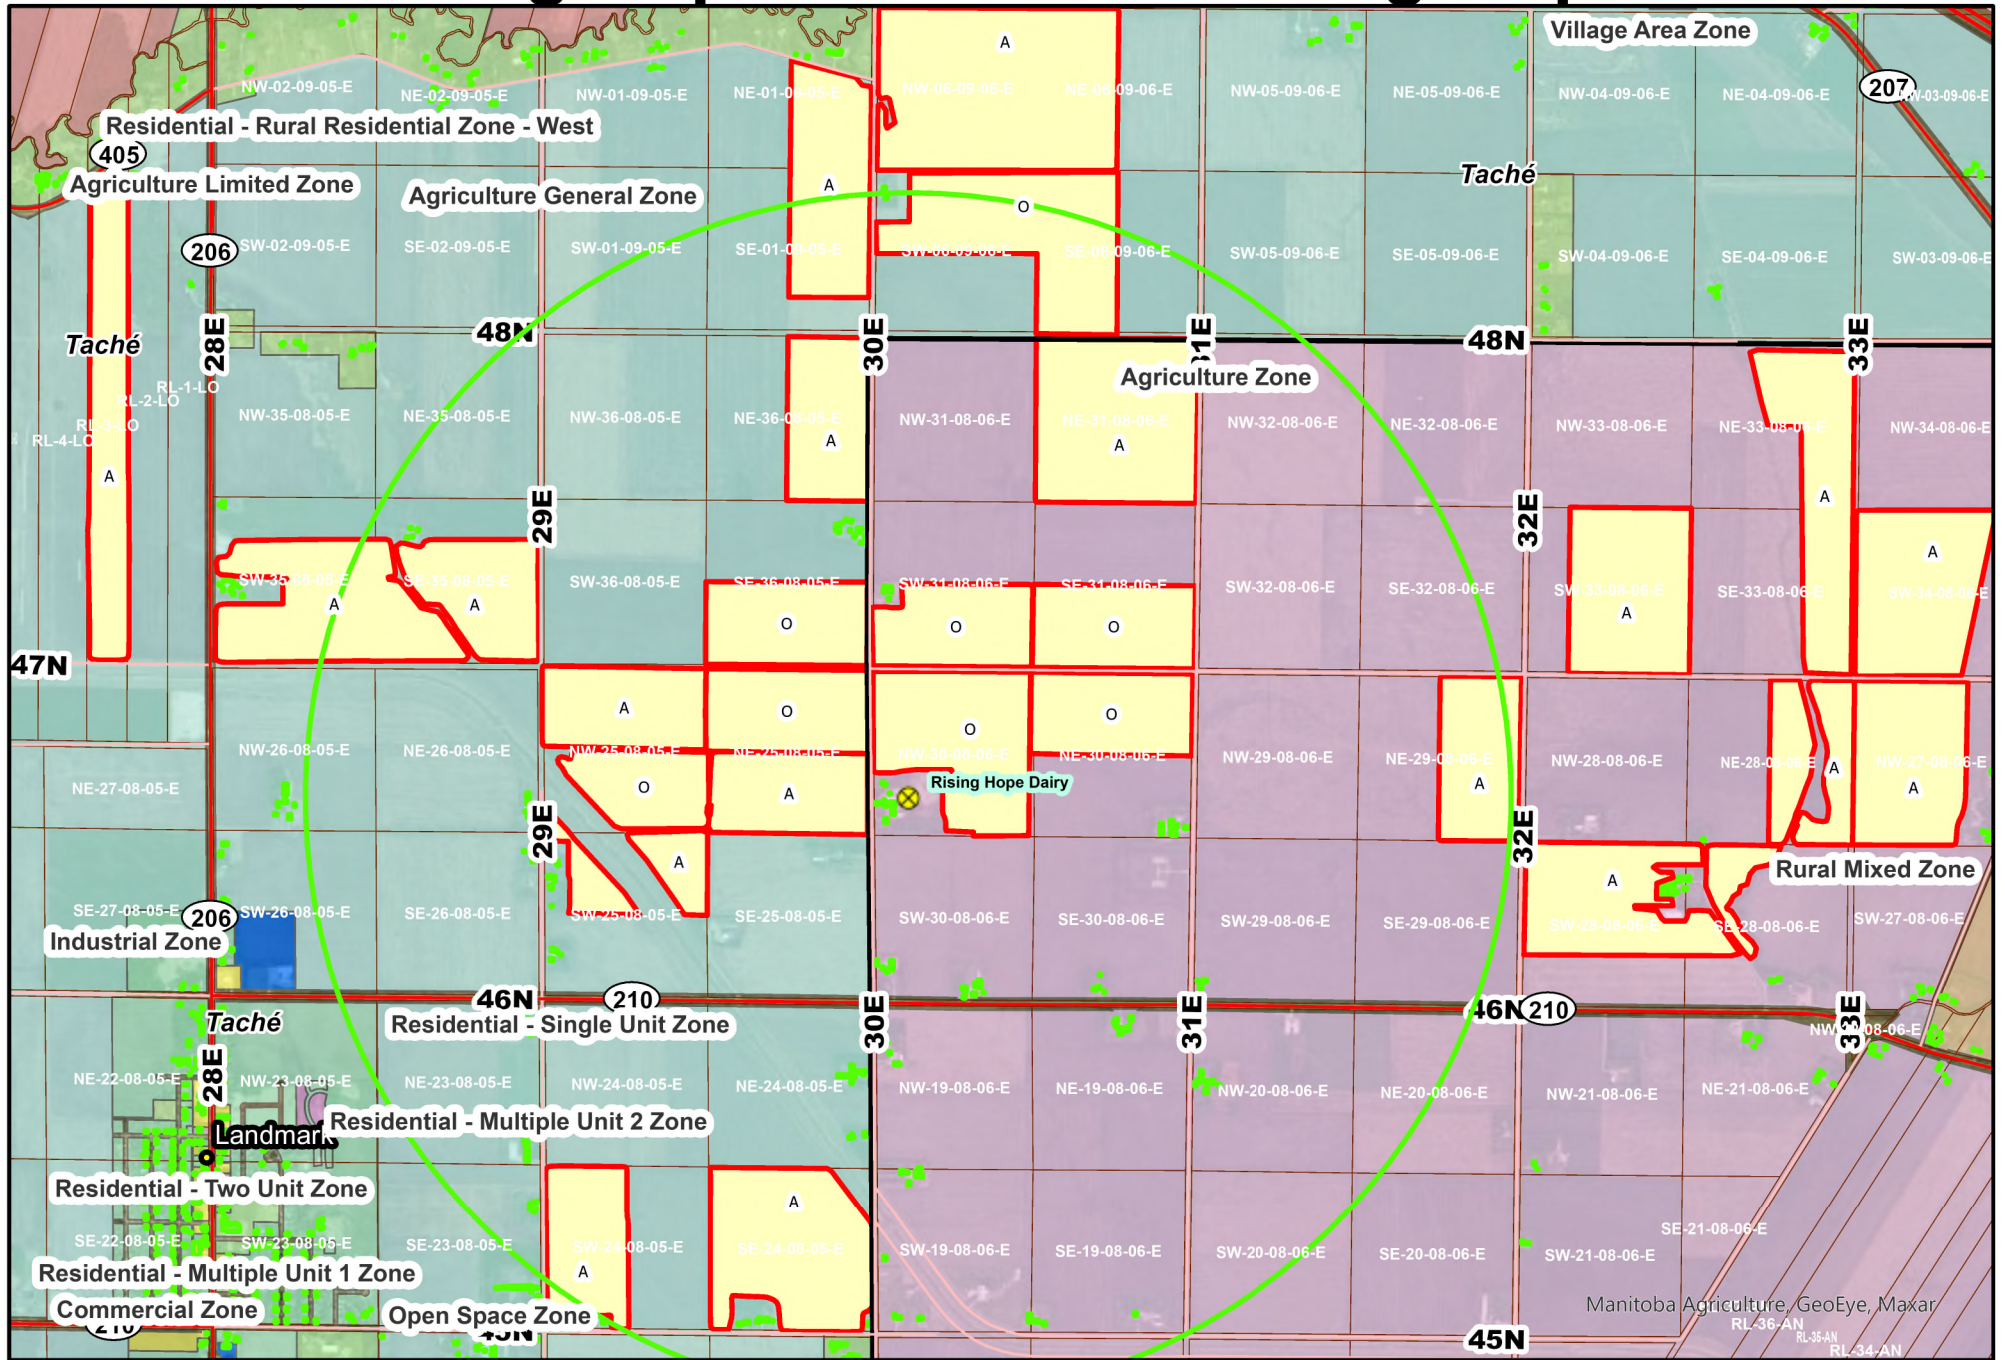

# Rising Hope Land Use: Zoning Map 1

Manitoba Agriculture, GeoEye, Maxar  
RL-36-AN RL-35-AN RL-34-AN